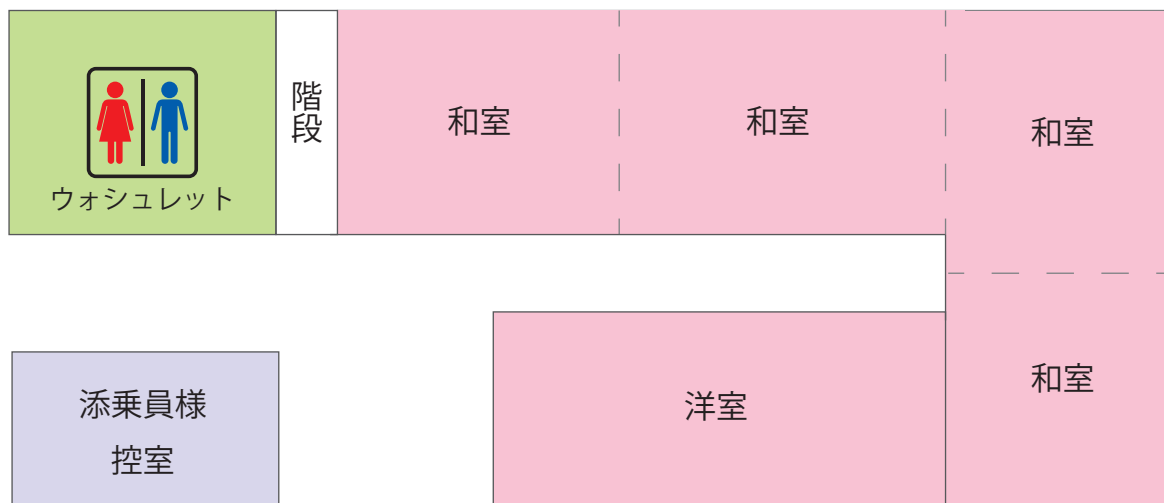

# 潮来シャンティパレスときた 館内案内図

2F

和室は座敷テーブル椅子へ変更可能です。(椅子席最大 100 席 / 座敷席最大 120 席)  
洋室は最大 48 席

大広間

1F

喫茶  
お土産